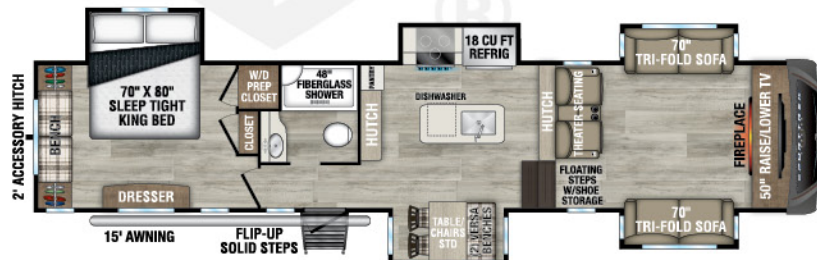

NEW

STTF365VFL

UVW - 12,510
Exterior Length - 41' 7"
Sleeps - 6